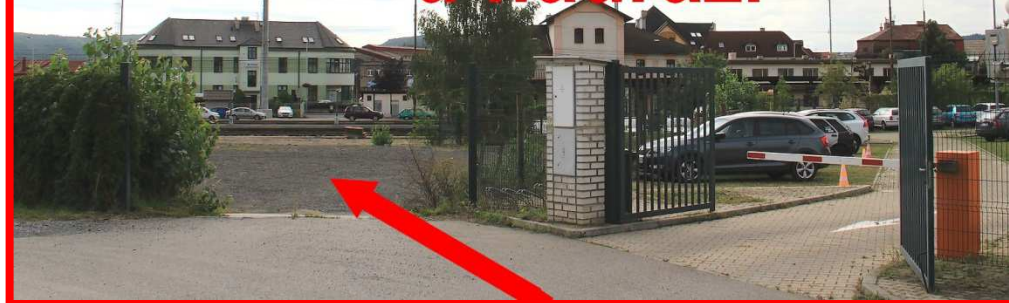

NOVÁ ODSTAVNÁ PLOCHA u nádraží

Od září 2016 můžete k parkování zdarma využívat i nový prostor, který

najdete
vedle
parkoviště
P+R

→ vjezd
z Prvomájové
ulice

POZOR!

Od 28. září 2016 dochází
ke změnám v režimu