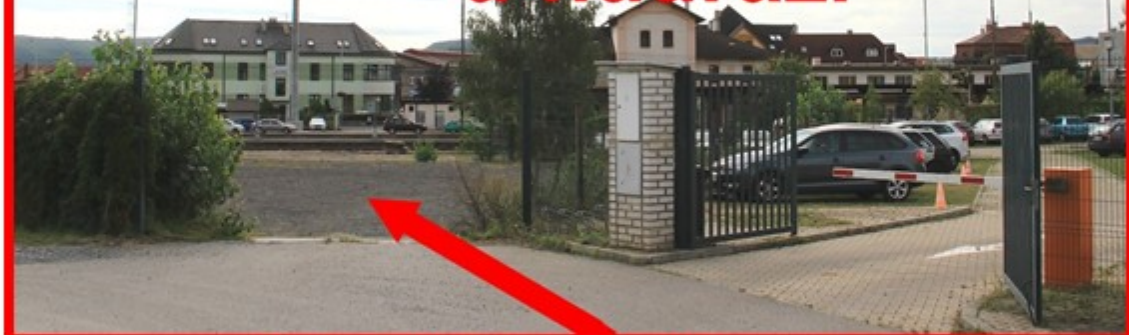

NOVÁ ODSTAVNÁ PLOCHA u nádraží

Od září 2016 můžete k parkování
zdarma využívat i nový prostor, který

najdete
vedle
parkoviště
P+R

→ vjezd
z Prvomájové
ulice