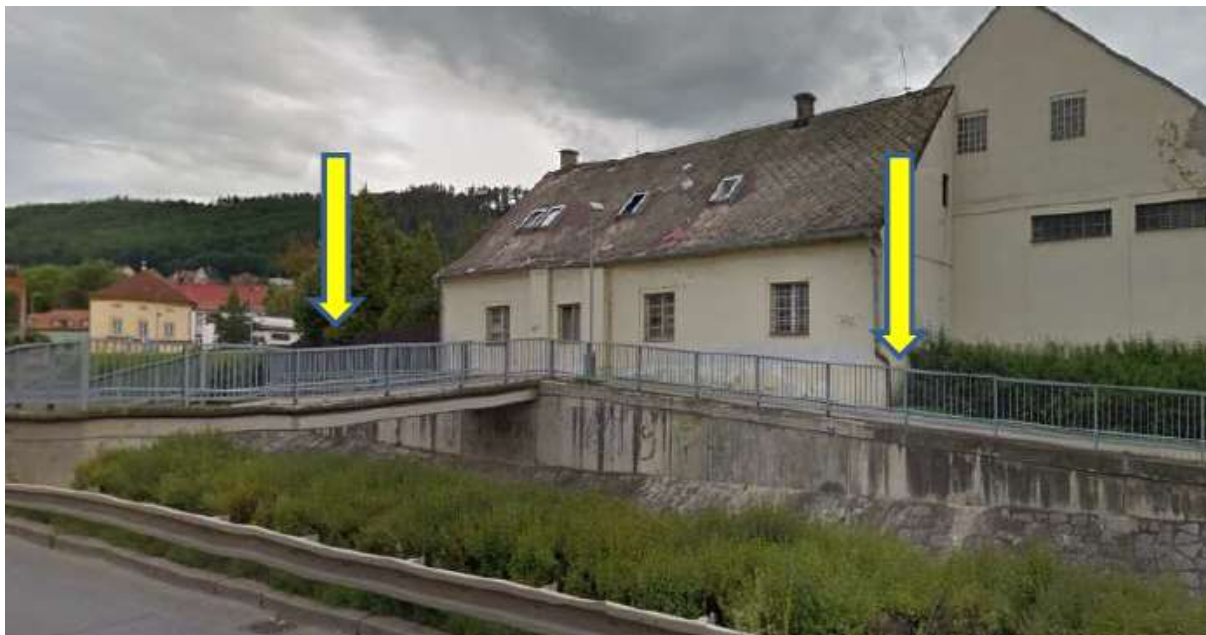

MĚSTSKÁ ČÁST PRAHA 16
VÁCLAVA BALÉHO 23
153 00 RADOTÍN

■

ZÁMĚR PRONÁJMU plochy v k.ú. Radotín pro umístění reklamy

■

Městská část Praha 16 o z n a m u j e ve smyslu § 36 odst. 1 zákona č. 131/2000 Sb., o hlavním městě Praze, v platném znění

Z Á M Ě R

pronájmu části plochy oplocení Radotínského potoka umístěného na pozemku parc.č. 342/4 v k.ú. Radotín o rozměru 25 m² a části zábradlí na můstku přes Radotínský potok o rozměru 10 m² na pozemcích parc.č. 342/3, 2644/3 a 2644/5 v k.ú. Radotín společnosti Pražské Benátky, s.r.o., Platněřská 191/4, Praha 1 – Staré Město, za účelem umístění reklamních bannerů. Tento záměr byl schválen Radou Městské části Praha 16 na jejím zasedání dne 18. 4. 2018 usnesením č. 1369/2018.

Mgr. Karel Hanzlík
starosta Městské části Praha 16

Vyvěšeno: 24. 4. 2018

Sejmuto:

Sídlo: Václava Balého 23, 153 00 Praha – Radotín
IČO: 00241598

e-mail: starosta@praha16.eu
tel.: 234 128 101
fax: 234 128 105