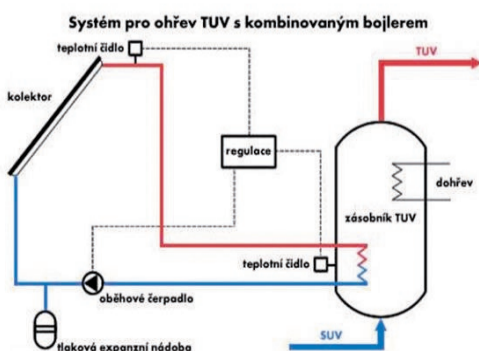

BOTY, KABELKY

SUPER CENY

PRODEJNA V AREÁLU
VELKOTRŽNICE LIPENCE,
VEDLE VCHODU DO RATIA

Otevřeno:

PO – PÁ 7.30 – 16.30
SO 7.30 – 13.00

KADEŘNICE DO DOMU

Nabízím kadeřnické služby

u vás doma

Tel: 725 083 881

Taneční Radotín

Od září 2011

Dospělí - mládež - ženy
Tel. 777 999 644

www.tanezni-praha.cz

Pavel Hokr ve spolupráci se Střediskem volného času Všenory VÝUKA NA HUDEBNÍ NÁSTROJ

klavír, kytara (elektrická i akustická), flétna a další

- » učíme se hrát pro vlastní potěšení, koncertujeme 3x ročně
- » hrajeme písničky, které si vybíráte - žádné stupnice, žádné etudy
- » první 2 hodiny výuky nezávazné, můžeme docházet k Vám domů

HRAJEME NAPŘ.: SKÁKAL PES, NENÍ NUTNO, KDYŽ JDE MALÝ BOBR SPÁT, HOLUBÍ DŮM, SEVERNÍ VÍTR, MY HEART WILL GO ON, HRÍŠNÁ TĚLA KŘÍDLA MOTYLÍ, ČÍM TO JE, SPOMAL, VODA ČO MA DRŽÍ NAD VODOU, MĚLS MĚ VŮBEC RÁD, LISTEN TO YOUR HEART, MAMMA MIA, KNOCKIN' ON HEAVEN'S DOOR, DÍVÁM SE DÍVÁM

MÍSTA VÝUKY: Radotín, Velká Chuchle, Zbraslav, Lipence, Černošice, Všenory, Dobříčovice, Řevnice, Lety, Třebotov, Rudná a další obce v okolí Prahy

INFO A PŘIHLAŠOVÁNÍ: info@pavelhokr.cz, 608 745 262 (Zdeněk Švehla)

www.pavelhokr.cz

Termické solární systémy na ohřev užitkové vody (TUV) a přitápění – úspora energie i peněz

Kdo chce něco ušetřit
Tento systém musí mít
Rádi vám i poradíme
Slušnou cenu poskytneme!

Kontakt:

SAK Radotín s.r.o.
Karlická 1407/39A

fax: 257 911 177

e-mail: info@sakradotin.cz

www.sakradotin.cz

Raha Nur

Přijďte si zatančit!

Zlepšit si nejen náladu, ale i kondici!

Kurzy orientálních břišních tanců.

Zahájení kurzů 20.9. 2011

ZŠ Radotín, V. Balého 102/8,

malá tělocvična I. st.

Praha 16 - Radotín.

Každé úterý - kurz 15 lekcí / 1320 Kč

17:00 - volná hodina (po dohodě)

18:00 - pokračování

19:00 - začátečníci

Kontaktní info:

tel: 777 087 397

e-mail: rahanur@seznam.cz

www.rahanur.cz