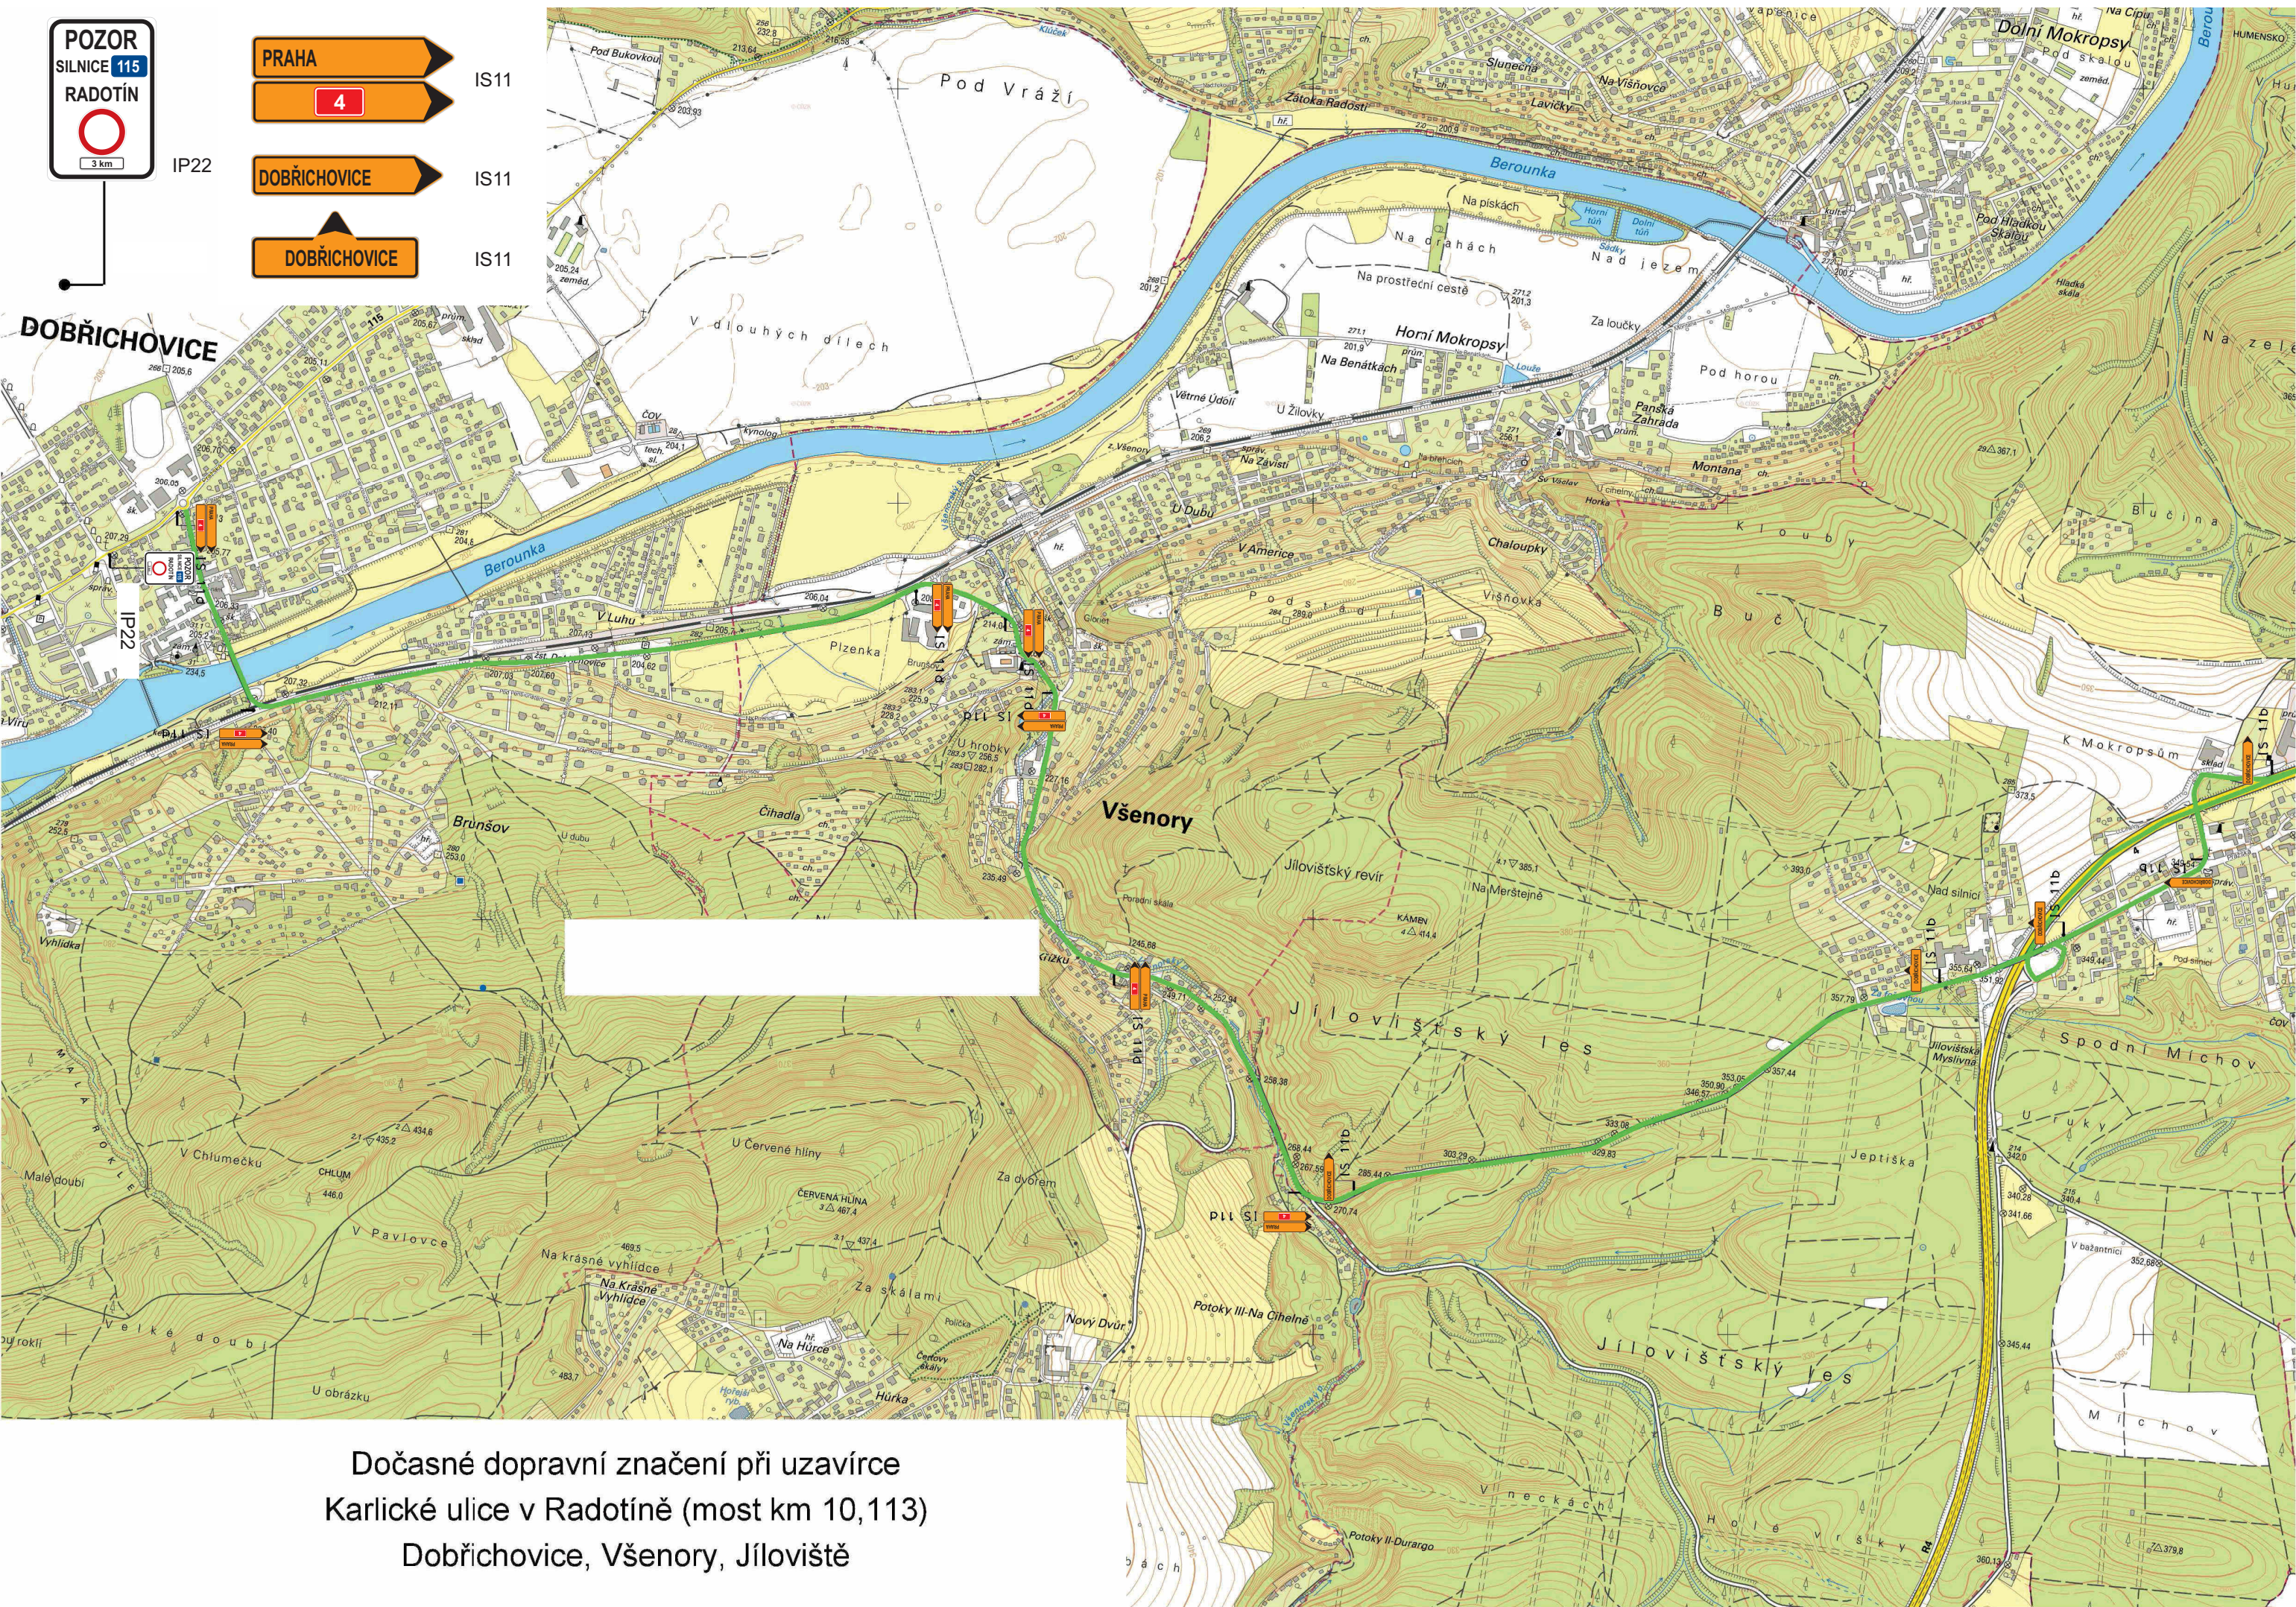

- PRAHA
- 4
- DOBRICHOVICE
- DOBRICHOVICE

IS11
IS11
IS11

DOBRICHOVICE

Dočasné dopravní značení při uzavírce
Karlické ulice v Radotíně (most km 10,113)
Dobřichovice, Všenory, Jíloviště