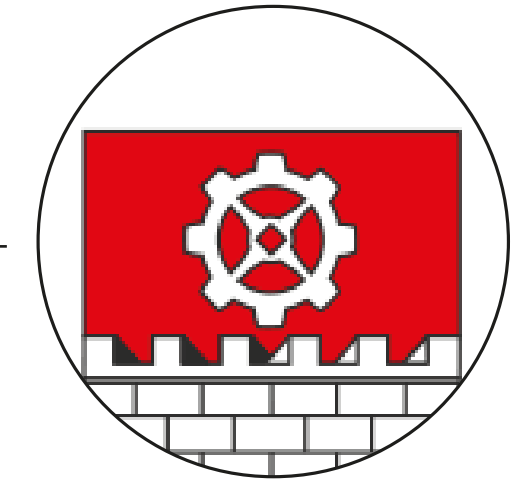

Idea identity

Červené segmenty vycházejí z ozubeného kola na červeném pozadí původního erbu

Modré segmenty symbolizují vodu a mlýnská kola nebo kamenty.

Šedé segmenty symbolizují průmysl. Celý grafický prvek připomíná tvarem ozubené kolo.

Hlavní inspirace symbolem z erbu.

Symbol se inspičuje tvarem sluníčka což vyvolává pozitivní emoce.

Symbol připomíná kormidlo lodi, což odkazuje na příslušnost k řece

Logo Radotín

Radotín

Vertikální
provedení
loga