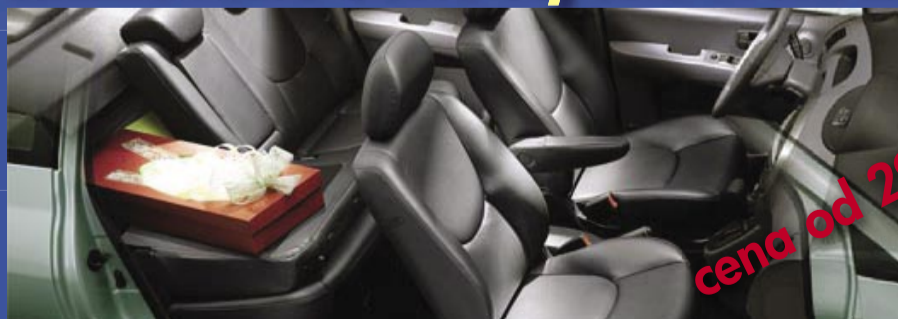

Limitovaná série Hyundai MATRIX 1,6i

cena od 299 900 Kč

Kombinovaná spotřeba paliva 7,3 l/100 km, emise CO₂ 174g/km. Financování prostřednictvím ČSOB leas. a.s. s nulovou akontací.

HYUNDAI www.hyundai-nubocar.cz

AUTOSALON HYUNDAI, NUBO CAR, s.r.o.
tel. prodej: 257 920 439, 605 838 864, 604 120 457
tel. servis: 257 921 468

Žabovřeská 1191, Praha 5, Zbraslav
www.hyundai-nubocar.cz
e-mail: nubocar@asmnet.cz

Otevírací doba:
PO-PÁ od 8 do 18 hod.
(po dohodě kdykoli)

Řídím svůj svět

Stomatologická ordinace Mašek

Horešovský a Mašek s.r.o.

PRAKTICKÉ ZUBNÍ LÉKAŘSTVÍ

IMPLANTOLOGIE

pevné náhrady zubů pomocí nitrokostrních implantátů a následné ošetření korunkami

PARODONTOLOGIE

ošetření a léčba parodontózy s aktivním přístupem

ORTODONCIE

léčba nesprávného postavení zubů pomocí pevných nebo sňímatelných aparátů - rovnátek

Ordinace: Tachovská 609/8, Radotín

Tel.: +420 257 741 300

Mobil: +420 602 313 787

E-mail: masek@stomatologie-masek.cz

www.stomatologie-masek.cz

LEVNÉ OBĚDY

AŽ DO DOMU NEBO DO KANCELÁŘE
ČI FIRMY UVAŘÍ A K VÁM DOVEZE

VEŘEJNÁ JÍDELNA RADOTÍN

UL. K CEMENTÁRNĚ

RÁDI VÁS UVÍTÁME

I U NÁS V NEKUŘÁČKÉ JÍDELNĚ

INFO. 777 169 063, P. SYNEK